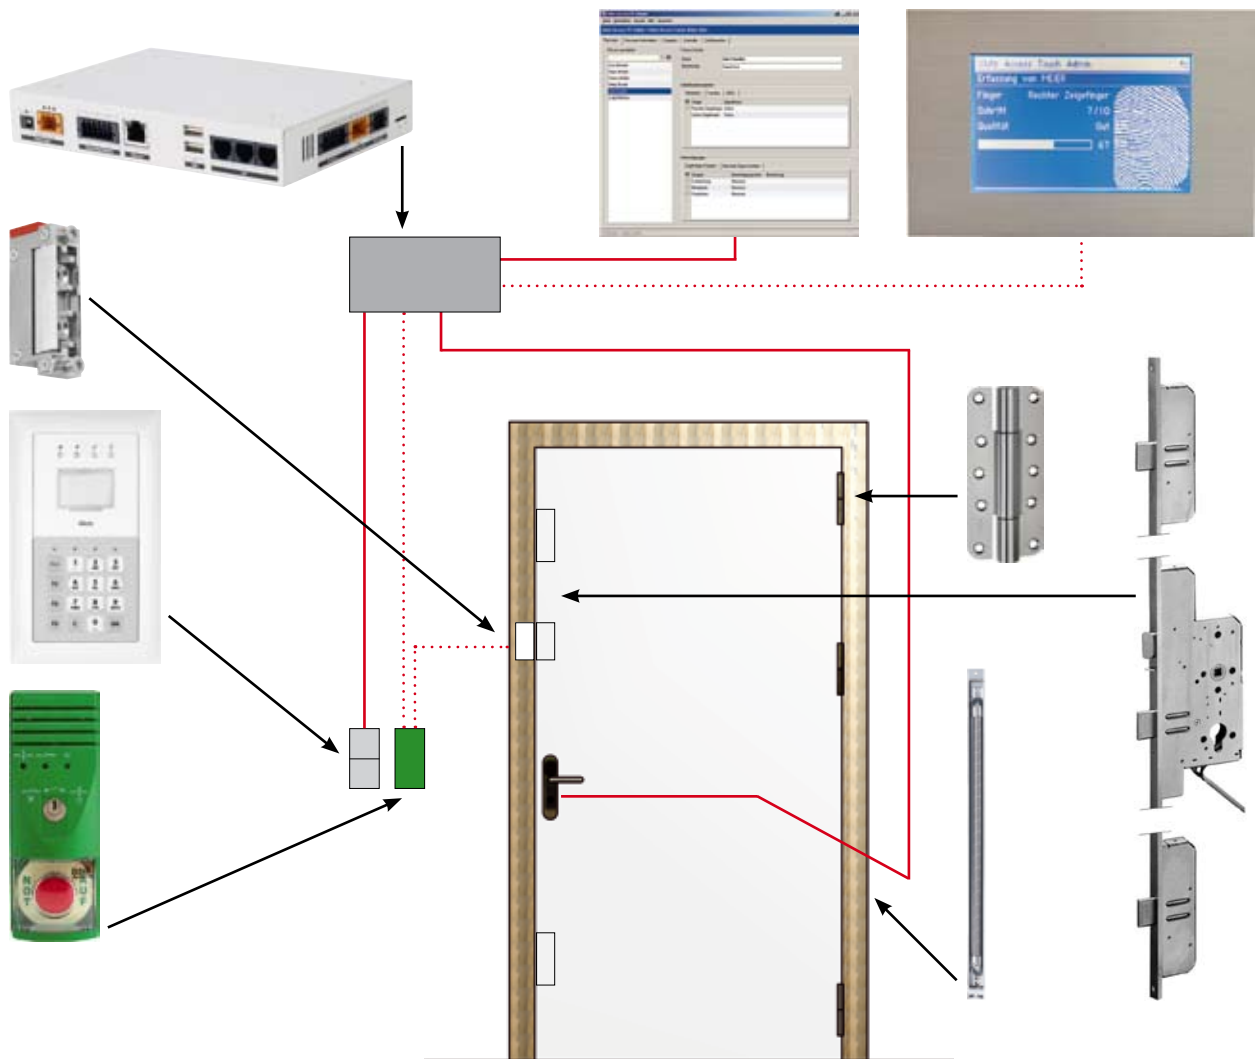

## Asili nido, pre-scuole dell'infanzia, scuole dell'infanzia - la sicurezza dei vostri piccoli ci sta a cuore!

Quando ci sono di mezzo il bene e la sicurezza dei figli, i genitori non scendono a compromessi. Gli asili nido, le pre-scuole dell'infanzia e le scuole dell'infanzia, attualmente, devono confrontarsi pressoché quotidianamente con problemi riguardanti la sicurezza dei più piccoli. Dal punto di vista estetico, gli ambienti devono essere piacevoli e spaziosi, ma devono anche garantire la massima sicurezza per i bambini e il personale.

Ogni giorno Glutz si avvale delle proprie soluzioni di sistema biometriche per consentire l'accesso ai locali solo alle persone autorizzate: insegnanti, bambini e genitori. Qualsiasi porta interna ed esterna può essere aperta, comodamente e con discrezione, mediante le impronte digitali.

### Le soluzioni biometriche Glutz garantiscono l'accesso e sorvegliano la porta

Le soluzioni di accesso spiccano per le seguenti caratteristiche:

- Controllo biometrico dell'accesso, comodo e sicuro
  - Genitori, bambini e insegnanti vengono identificati in modo certo mediante le impronte digitali. Chiavi, PIN o tessere non servono più.
  - È possibile inserire nel sistema il programma delle lezioni in modo tale che, ai rispettivi locali, possano accedere solo i genitori dei bambini che hanno lezione.
- Semplice gestione degli utenti
  - È possibile creare internamente nuove autorizzazioni, in modo semplice e veloce, mediante un terminal touch screen.
- Semplice utilizzo della robusta unità esterna delle impronte digitali, che può essere combinata anche con suoneria o interruttore della luce.
- La serratura di sicurezza autobloccante Glutz HZ-lock, dotata di funzione di apertura di emergenza e sorveglianza porta, garantisce che la porta sia sempre chiusa.
- Controllo degli orari di apertura della porta. Se viene superato l'orario massimo di apertura, viene attivata una sirena.