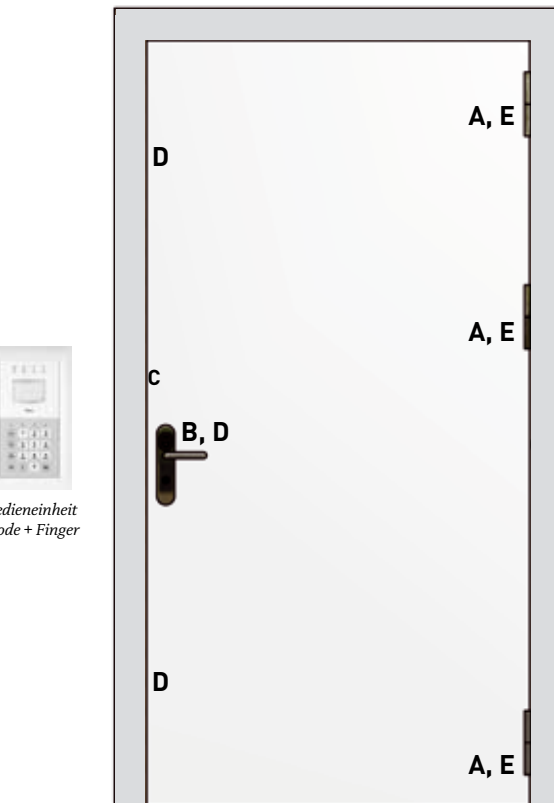

## Steuer-Komponenten

Software Glutz Access  
PC Admin

Glutz Access Controller  
Basisersion B01

Bedieneinheit  
Code + Finger

## Tür-Komponenten

Türband

Glutz Eypos®  
private

Aufnahme-  
element

Schliessleiste  
zu Treplane

Treplane  
1839