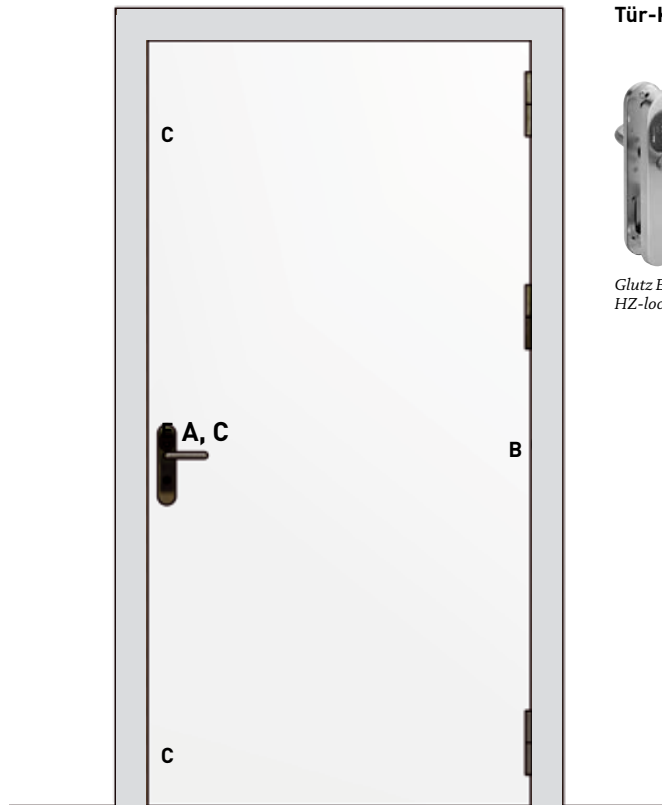

Glutz Access Schlüsseldepot - und Sie geniessen den Alltag wieder in vollen Zügen!

Das Schlüsseldepot zeichnet sich durch folgende Merkmale aus:

- Einsatz
 - Wohnbau, Ferienhaus, Gemeinschaftsräume, Mieträume
 - Arzt, Dienstleistung, Lieferdienste, Handwerker etc.
- Funktionalität
 - Zutrittsmedium wird im Depot platziert, Drittpersonen lösen es aus (Code/Karte/Fingerprint/TimeCode)
 - TimeCode Verfahren: Code per SMS/Papier/Email/Voice für zeitlich begrenzten Zutritt
 - Detaillierte Aufzeichnung (Logfile), Sabotage-Überwachung, Alarm per SMS/Email/Voice
 - Betrieb: vernetzt oder standalone / Bedienung: einfach und bequem
 - Benutzeradministration: Internet / Benutzerführung: Sprachausgabe
- Einbau
 - Ideal für die Integration in Glutz Access Lösungen, Drittanbieter-Systeme und zur Nachrüstung
 - Sehr einfache Installation
- Design
 - Das Depot aus stabilem Stahlblech besticht durch sein ansprechendes Design, Farbe frei wählbar
 - Sicherheit auf höchstem Niveau in Kombination mit edlen Glutz Sicherheitsschlössern und -beschlägen

Steuer-Komponenten

Glutz Access Schlüsseldepot mit Code und Sprachausgabe. Die Montage erfolgt räumlich getrennt zu den Wohneinheiten, z.B. in der Eingangshalle

Tür-Komponenten

Glutz Eypos®
HZ-lock

Kabelkanal
HZ-lock

HZ-lock

Auswahl an Optionen

Bedieneinheit
Code

Bedieneinheit
Fingerprint

Bedieneinheit
RFID

Software Glutz
Access PC Admin

ES-3 Secaport
Schutzbeschlag

Ob biometrische Identifikation oder sicherheitsgeprüfte Beschläge, Schlösser oder Bänder: Glutz bietet Ihnen aus einer Hand ein abgerundetes, elegantes Sicherheitsortiment, das sämtliche Normen für Feuer- & Rauchschutz, Einbruch und Fluchtwege erfüllt.