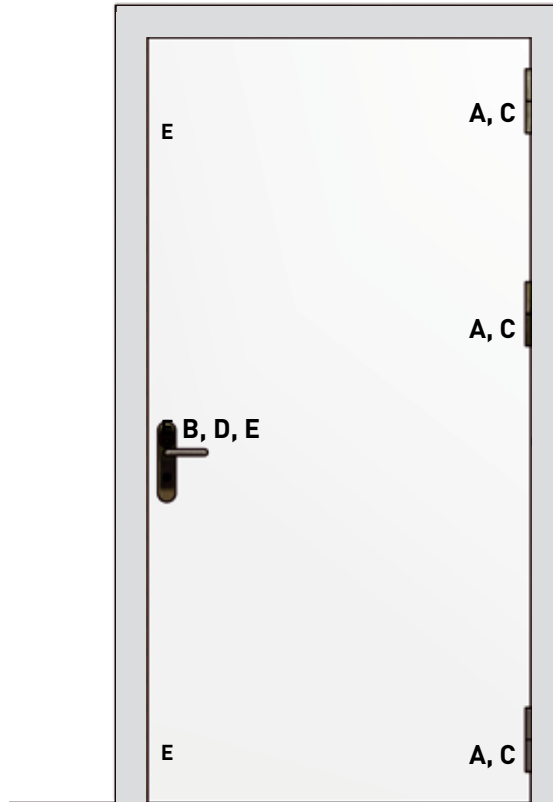

Die neue drückerbediente MINT Mehrfachverriegelung mit Schwenkhakenriegel von Glutz in Kombination mit Eypos bietet hohe Sicherheit und Komfort. Die Kraftübertragung der Riegel erfolgt nicht mehr über den Zylinderschlüssel sondern über die Drückerbetätigung. Auf diese Weise wird die Tür ideal an die Dichtungen angepresst und verhindert so unter anderem auch Wärmeverlust.

Glutz MINT-Schlösser - die hohe Sicherheit in Ihrem Heim verdanken Sie den Haken!

Die MINT Sicherheitslösungen zeichnen sich durch folgende Merkmale aus:

- Sicherheit
 - Geprüft bis WK3
- Einsatz
 - Mechanisch
 - Mechatronisch (Glutz Eypos® private)
- Design
 - Schönes Design der Edelstahl Schutzbeschläge
- Bedienung
 - Einfach und bequem über den Drücker

Steuer-Komponenten

Tür-Komponenten

Auswahl an Optionen

Glutz Access Controller
Basisersion B01

Software Glutz Access
PC Admin

Bedieneinheit
Code + Finger

Key-Clip (Badge)

Key-Tag