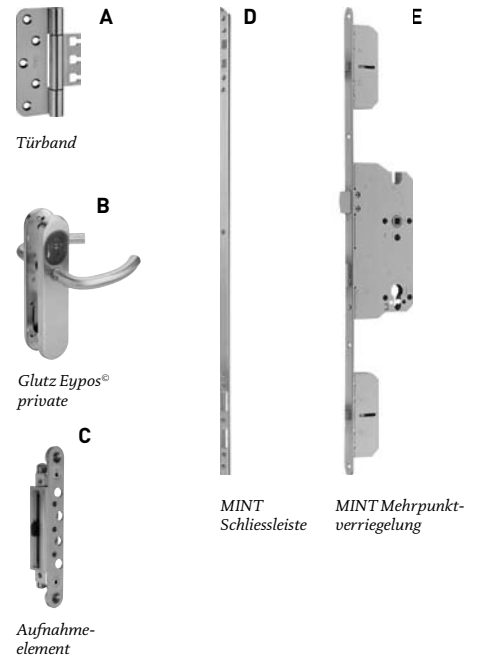

Die neue drückerbediente MINT Mehrfachverriegelung mit Schwenkhakenriegel von Glutz in Kombination mit Eypos bietet hohe Sicherheit und Komfort. Die Kraftübertragung der Riegel erfolgt nicht mehr über den Zylinderschlüssel sondern über die Drückerbetätigung. Auf diese Weise wird die Tür ideal an die Dichtungen angepresst und verhindert so unter anderem auch Wärmeverlust.

Glutz MINT-Schlösser - die hohe Sicherheit in Ihrem Heim verdanken Sie den Haken!

Die MINT Sicherheitslösungen zeichnen sich durch folgende Merkmale aus:

- Sicherheit
 - Geprüft bis WK3
- Einsatz
 - Mechanisch
 - Mechatronisch (Glutz Eypos® private)
- Design
 - Schönes Design der Edelstahl Schutzbeschläge
- Bedienung
 - Einfach und bequem über den Drücker

Steuer-Komponenten

Tür-Komponenten

Auswahl an Optionen

Glutz Access Controller
Basisersion B01

Software Glutz Access
PC Admin

Bedieneinheit
Code + Finger

Key-Clip (Badge)

Key-Tag

ES-3 Secaport
Schutzbeschlag Oslo
5439

Drücker 5064
Oslo

Drücker 5071
Memphis

Ob biometrische Identifikation oder sicherheitsgeprüfte Beschläge, Schlösser oder Bänder: Glutz bietet Ihnen aus einer Hand ein abgerundetes, elegantes Sicherheitsortiment, das sämtliche Normen für Feuer- & Rauchschutz, Einbruch und Fluchtwege erfüllt.